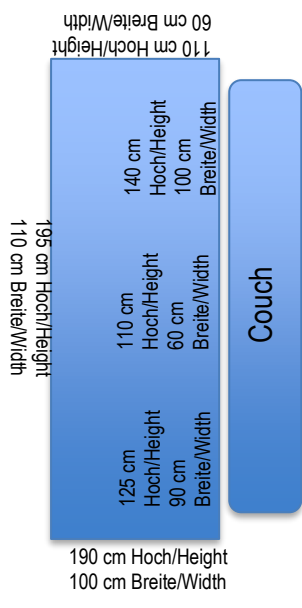

Cafe-Theke und Kasse / Cafe Shop and Cashier

Fenster/Windows

Eingang
Entrance

Fenster/Windows

Couch

Raum Grün/Green Room (Cafe Bereich/Cafe Area)

Bühne/Stage

205 cm Hoch/Height
160 cm Breite/Width