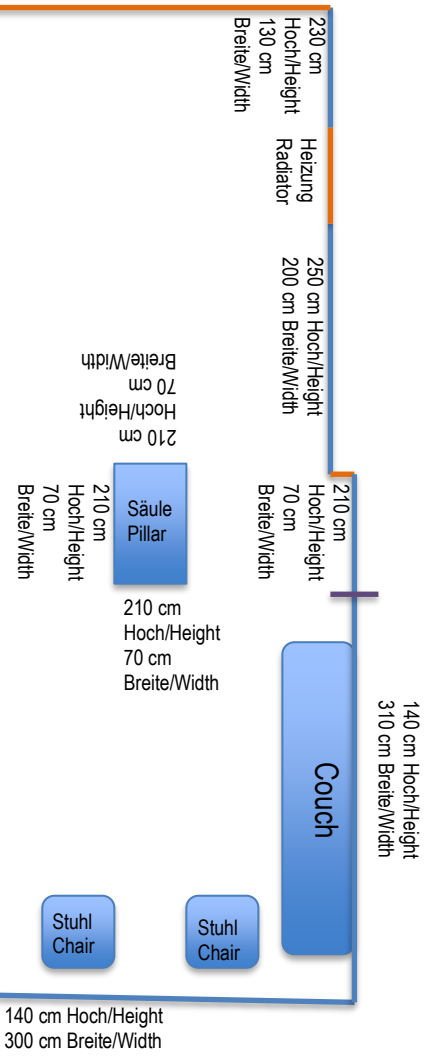

Cafe-Theke und Kasse / Cafe Shop and Cashier

Fenster/Windows

Eingang
Entrance

Fenster/Windows

Couch

Raum Grün/Green Room (Cafe Bereich/Cafe Area)

Bühne/Stage

205 cm Hoch/Height
160 cm Breite/Width